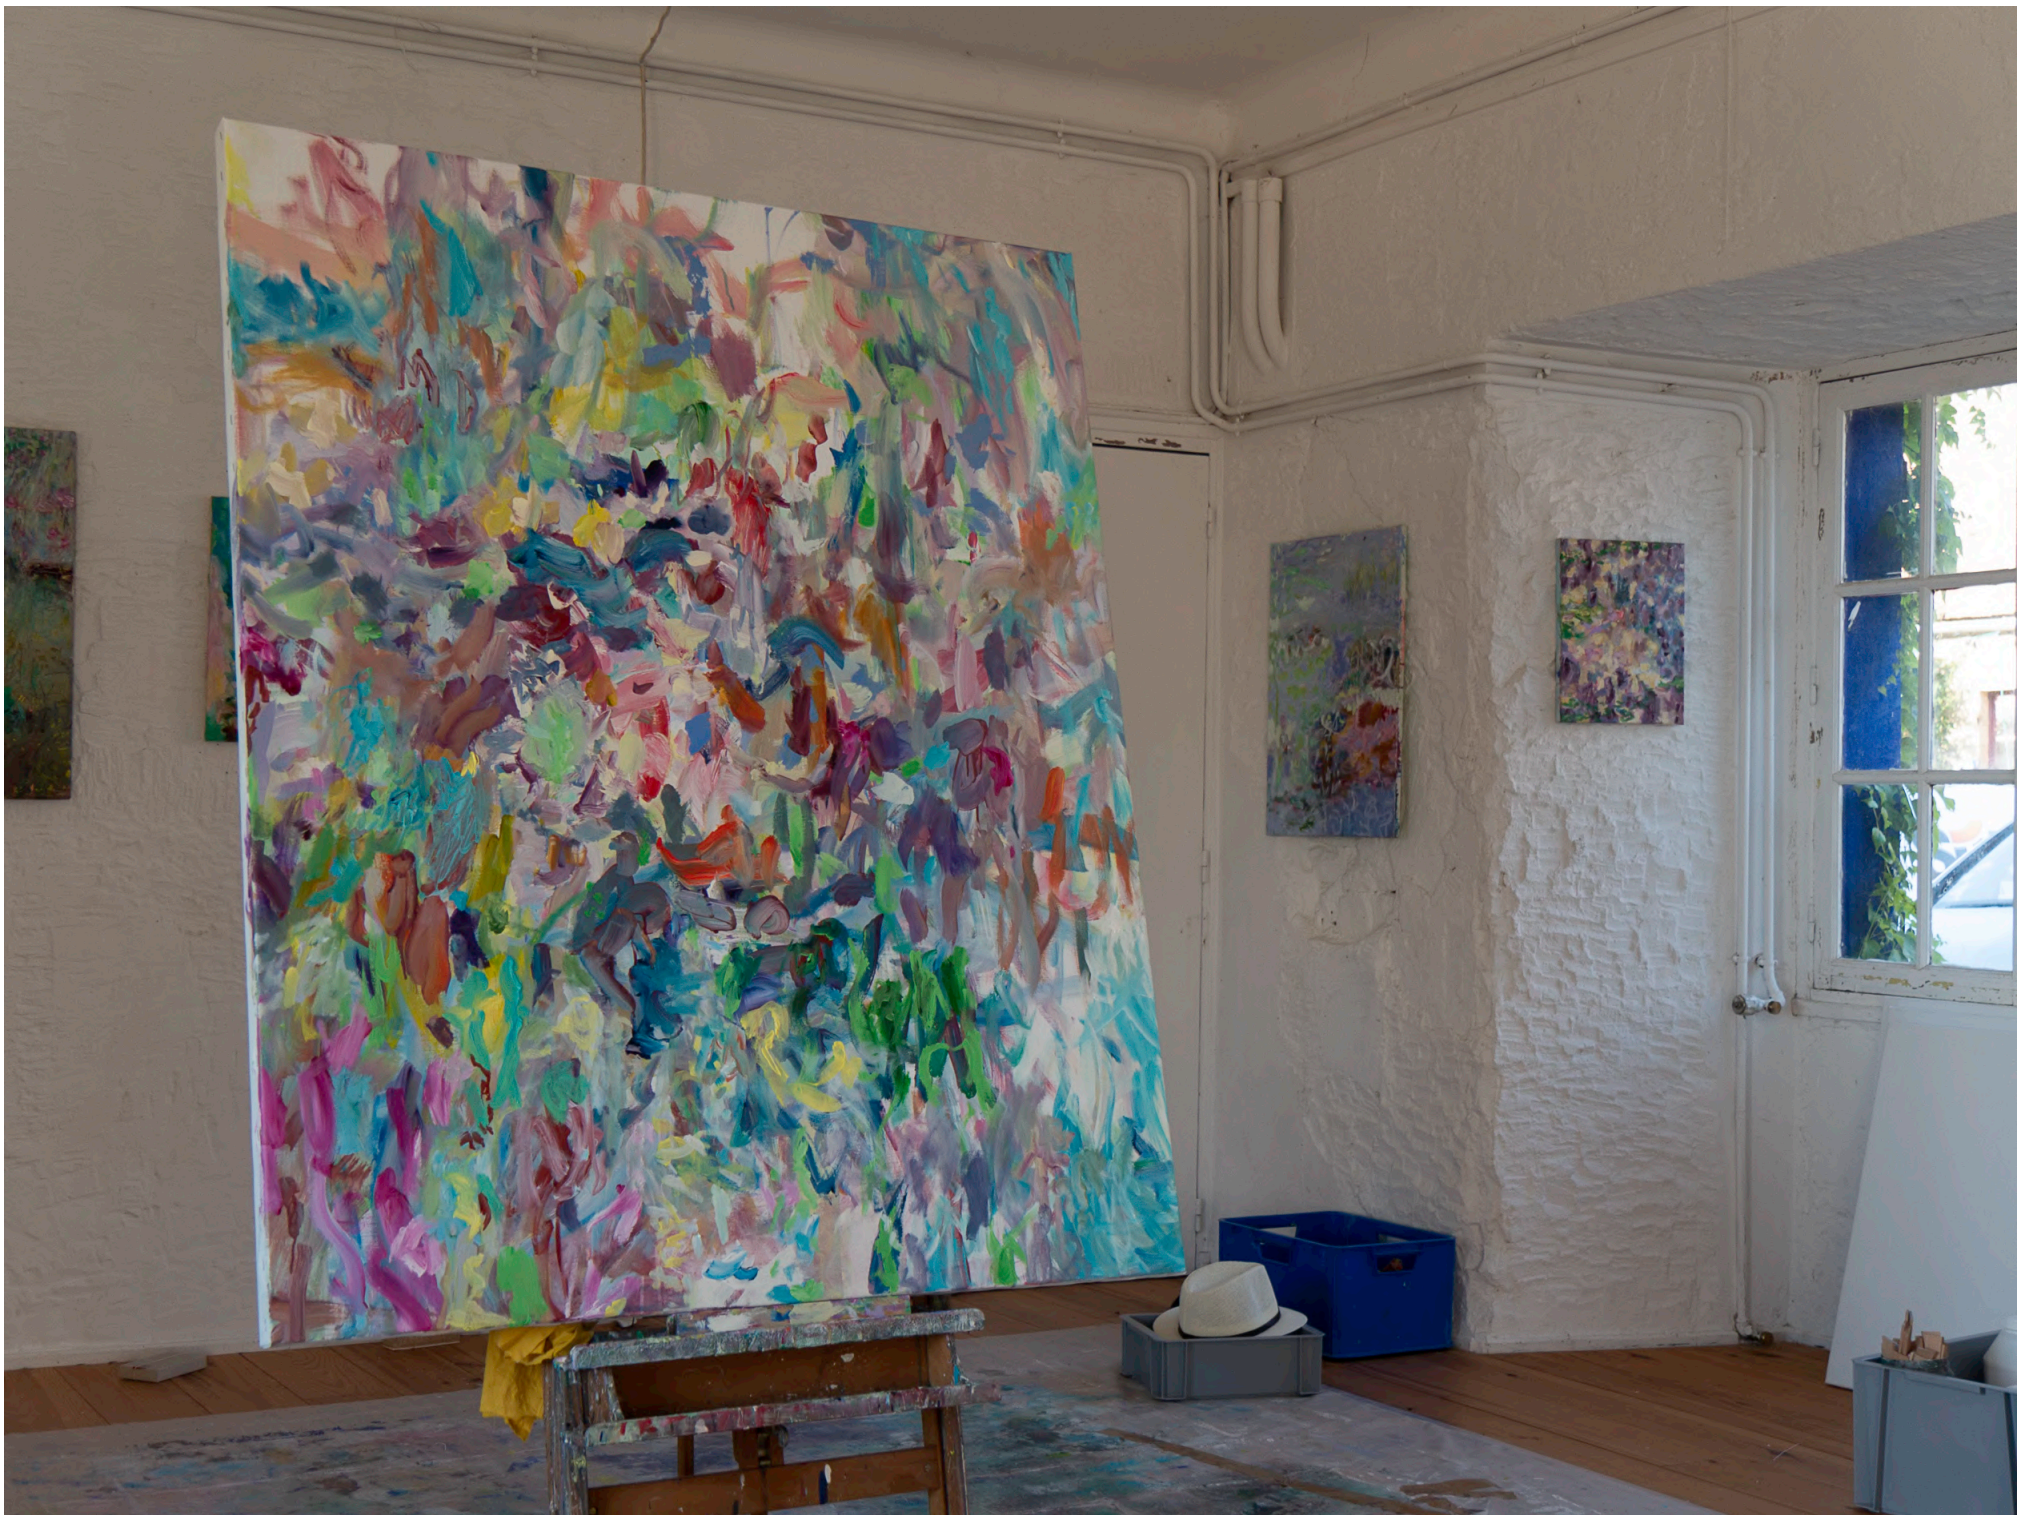

Château de Monthelon, été 2019

Château de Monthelon, été 2019