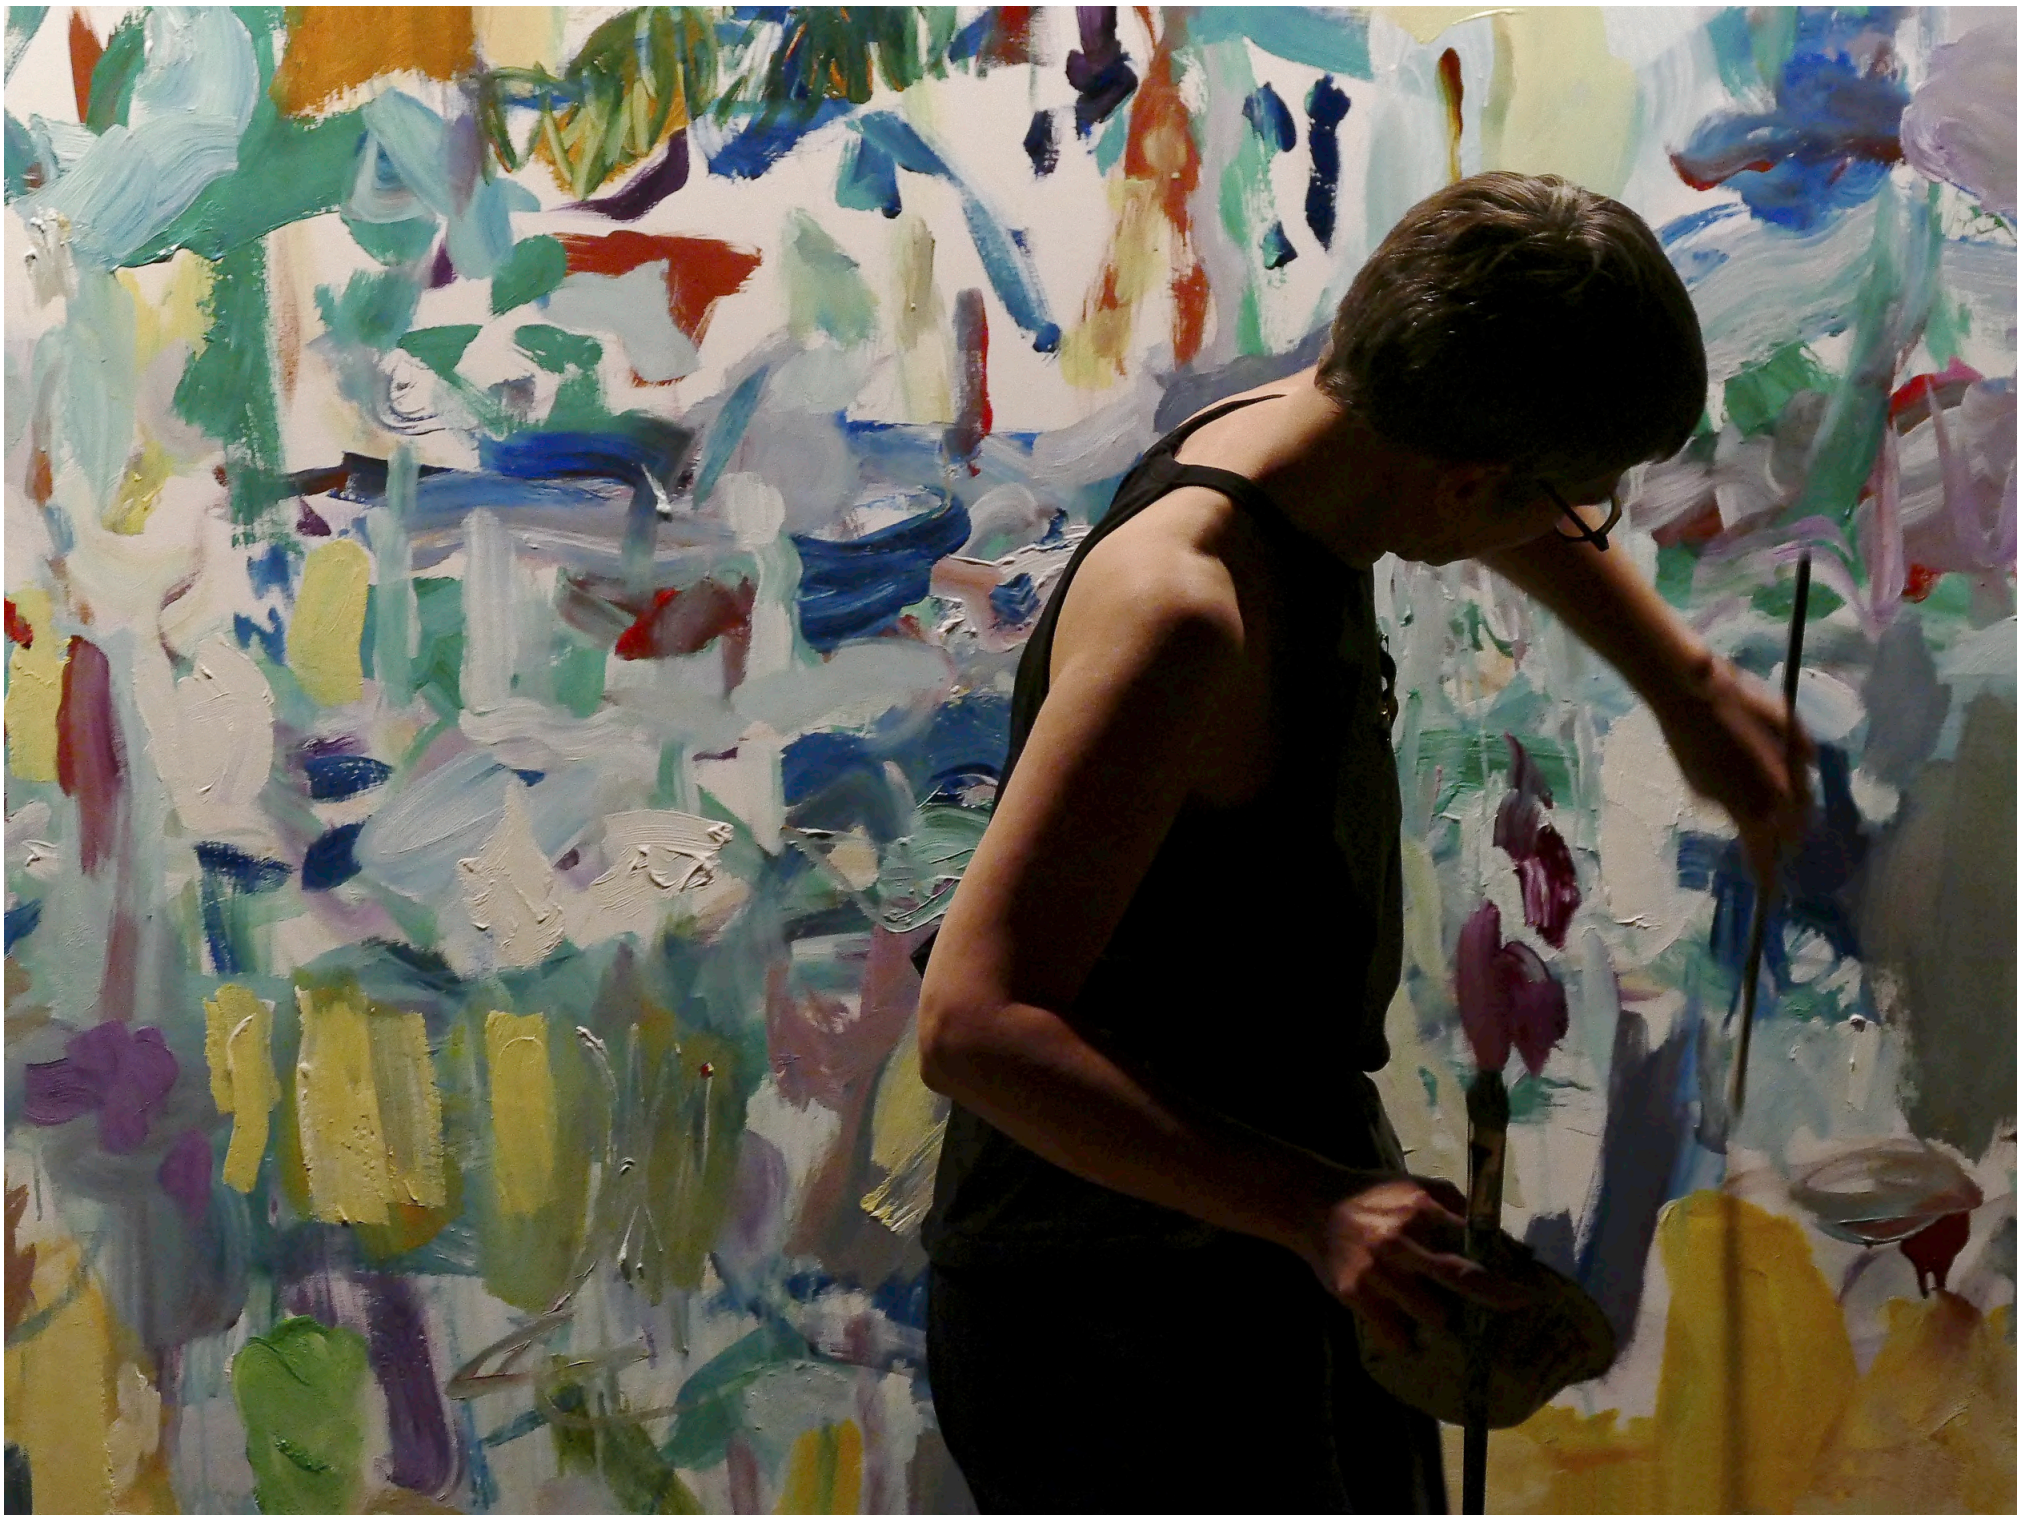

Performance, Château de Monthelon, concert d'Esmerine, été 2019, Photo Isabelle Houé-Huberdeau

Performance, Château de Monthelon, concert d'Esmerine, été 2019, Photo Isabelle Houé-Huberdeau