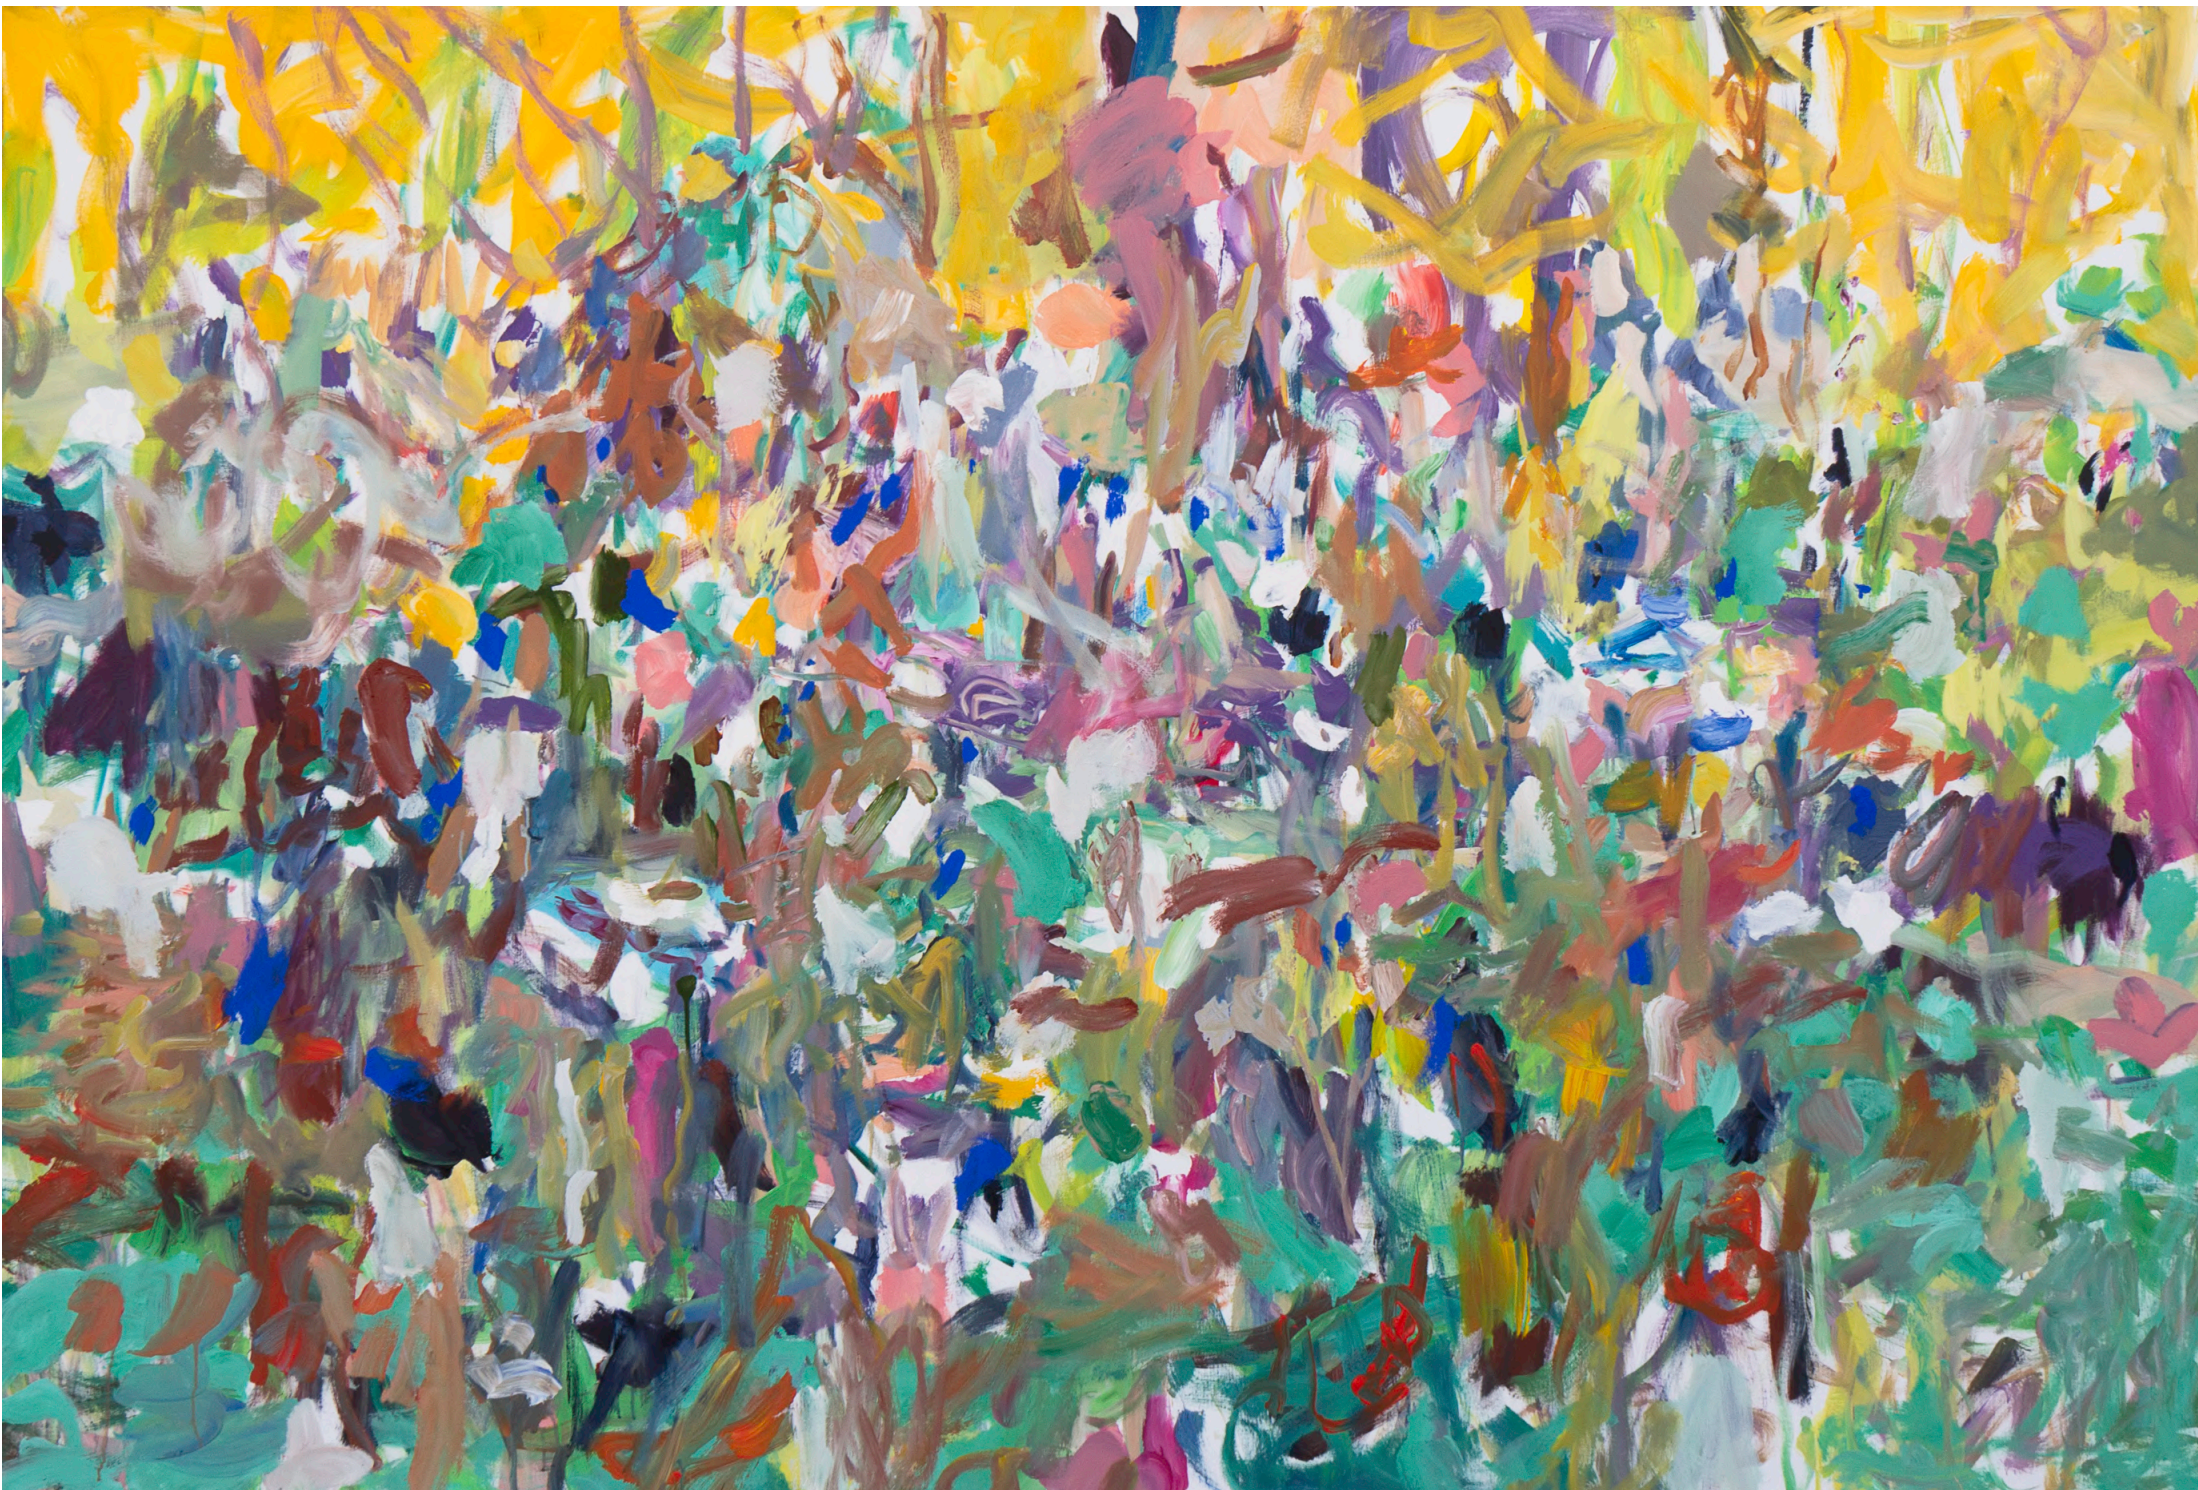

Esmerine, Soir 1, Acrylique sur toile, 170x250cm. 2019

Esmerine, Soir 2, 170x250cm. Acrylique sur toile, 2019